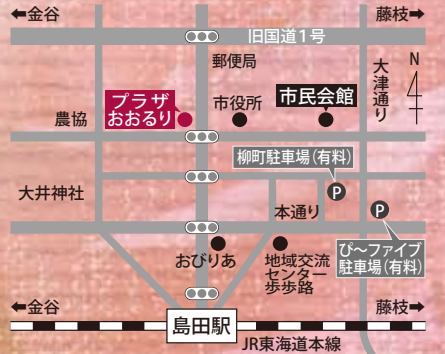

# 島田クラシックコンサート

## 平成26年 2/15<sup>土</sup>

- 開場 13時30分
  - 開演 14時00分
  - 3部構成・約2時間(休憩含む)
- 未就学児の入場はご遠慮願います。

島田市民総合施設  
プラザおおるりホール

至 バイパス野田I.C

- JR東海島田駅から徒歩7分
- バス停市役所西(コミュニティ)もしくは市役所前(しずてつ)下車
- 東名吉田I.Cから島田方面へ7km、車で20分