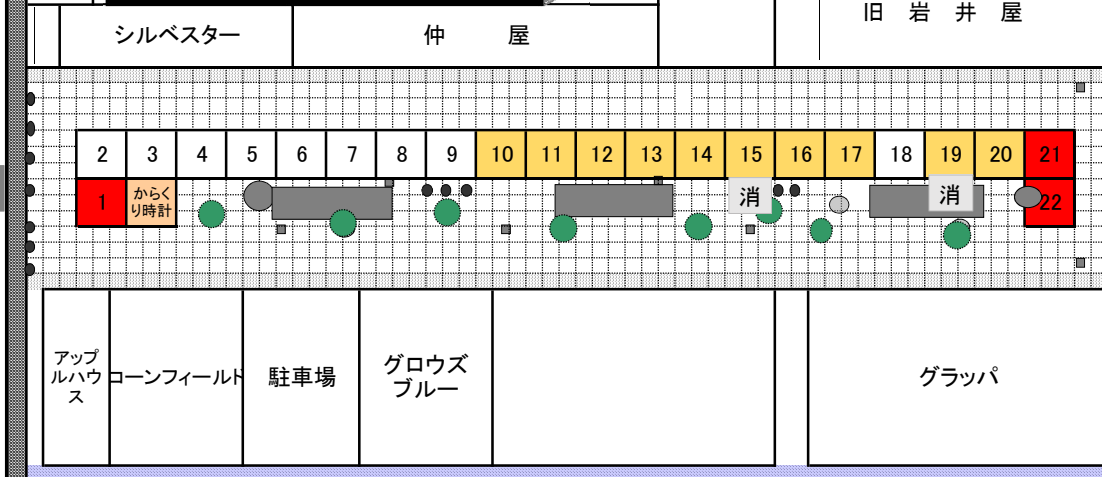

おび通り北側出店表

第264回しまだ元気市「夕涼み市」区割り表
令和7年7月26日(土) 場所:おび通り北側
17:00~20:30(雨天中止)

※おび通りは歩行者専用道路のため車の乗り入れ禁止です。アスファルト部分も含め車を入れないで下さい。
 ※火気使用店舗は必ず消火器を設置し、火元の周辺に可燃物を置かないように注意してください

出店者数計	必要区画数	テーブル貸出数
21	23	1
市内 14	市外 7	

区No.	登録No.	出店者名	テーブル	火気	水道
1					
2			0	×	×
3	401		0	×	×
4	2		0	×	×
5	360		0	×	×
6	33		0	×	×
7	377		0	×	×
8	59		0	×	×
9	#		0	×	×
10	395	新日本婦人の会	0	×	×
11	420	島田市保護猫ボランティア	0	×	×
12		ビーメイク	0	×	×
13		pipi*moon	0	×	×