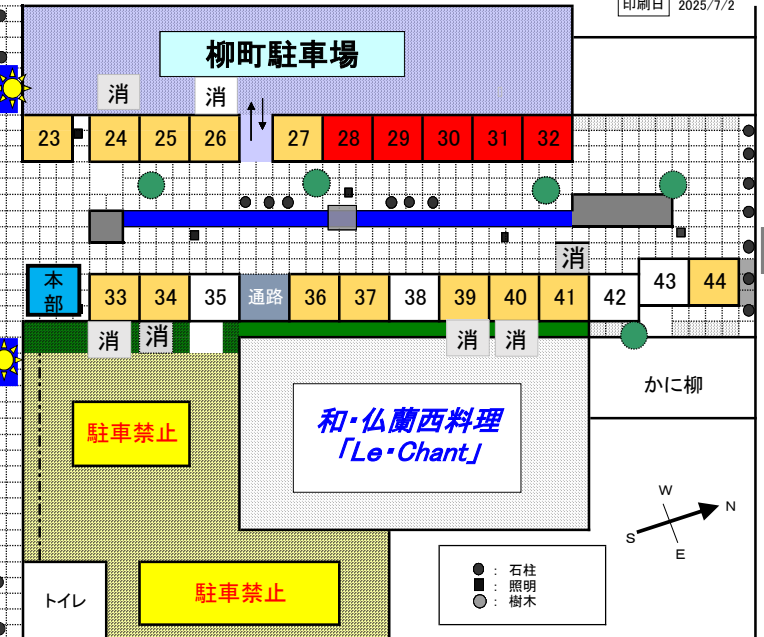

おび通り北側出店表

第264回しまだ元気市「夕涼み市」区割り表
令和7年7月26日(土) 場所:おび通り北側
17:00~20:30(雨天中止)

※おび通りは歩行者専用道路のため車の乗り入れ禁止です。アスファルト部分も含め車を入れないで下さい。
 ※火気使用店舗は必ず消火器を設置し、火元の周辺に可燃物を置かないように注意してください

出店者数計	必要区画数	テーブル貸出数
21	23	1
市内 14	市外 7	

区No.	登録No.	出店者名	テーブル	火気	水道
1					
2			0	×	×
3	401		0	×	×
4	2		0	×	×
5	360		0	×	×
6	33		0	×	×
7	377		0	×	×
8	59		0	×	×
9	#		0	×	×
10	395	新日本婦人の会	0	×	×
11	420	島田市保護猫ボランティア	0	×	×
12		ビーメイク	0	×	×
13		pipi*moon	0	×	×