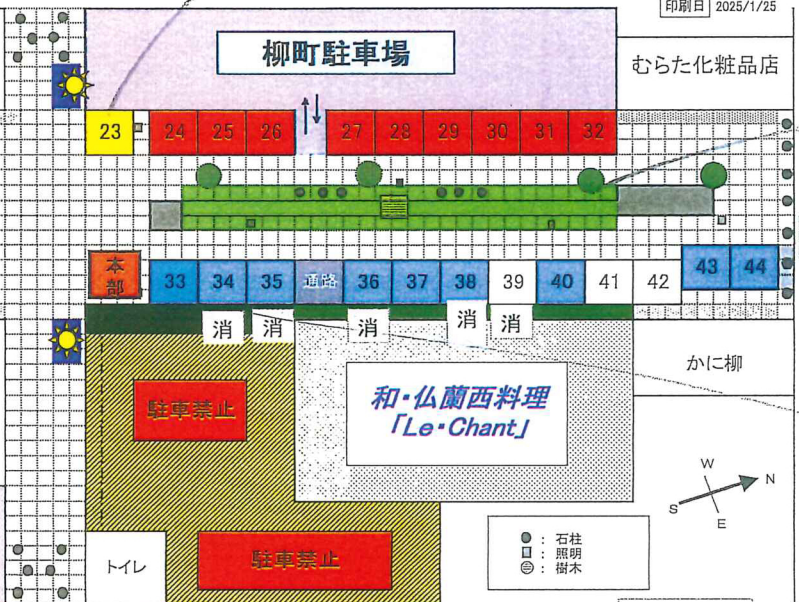

おび通り北側出店表

第259回しまだ元気市「朝市」 区割り表
 令和7年2月16日(日) 場所:おび通り北側
 9:00~12:30(雨天中止)

※おび通りは歩行者専用道路のため車の乗り入れ禁止です。アスファルト部分も含め車を入れしないで下さい。
 ※火気使用店舗は必ず消火器を設置し、火元の周辺に可燃物を置かないように注意してください

出店者数計 必要区画数 テーブル数
 18 20 1
 市内 11 市外 7