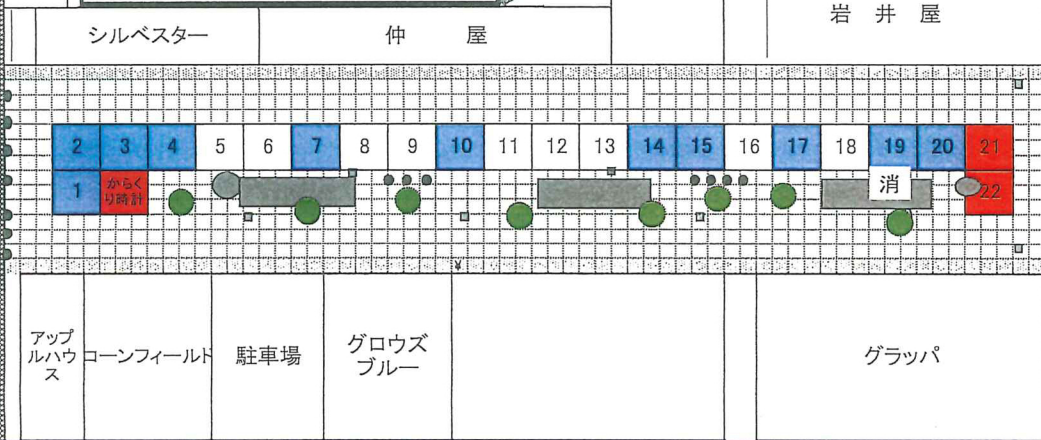

おび通り北側出店表

第259回しまだ元気市「朝市」 区割り表
 令和7年2月16日(日) 場所:おび通り北側
 9:00~12:30(雨天中止)

※おび通りは歩行者専用道路のため車の乗り入れ禁止です。アスファルト部分も含め車を入れしないで下さい。
 ※火気使用店舗は必ず消火器を設置し、火元の周辺に可燃物を置かないように注意してください

出店者数計 必要区画数 テーブル数
 18 20 1
 市内 11 市外 7