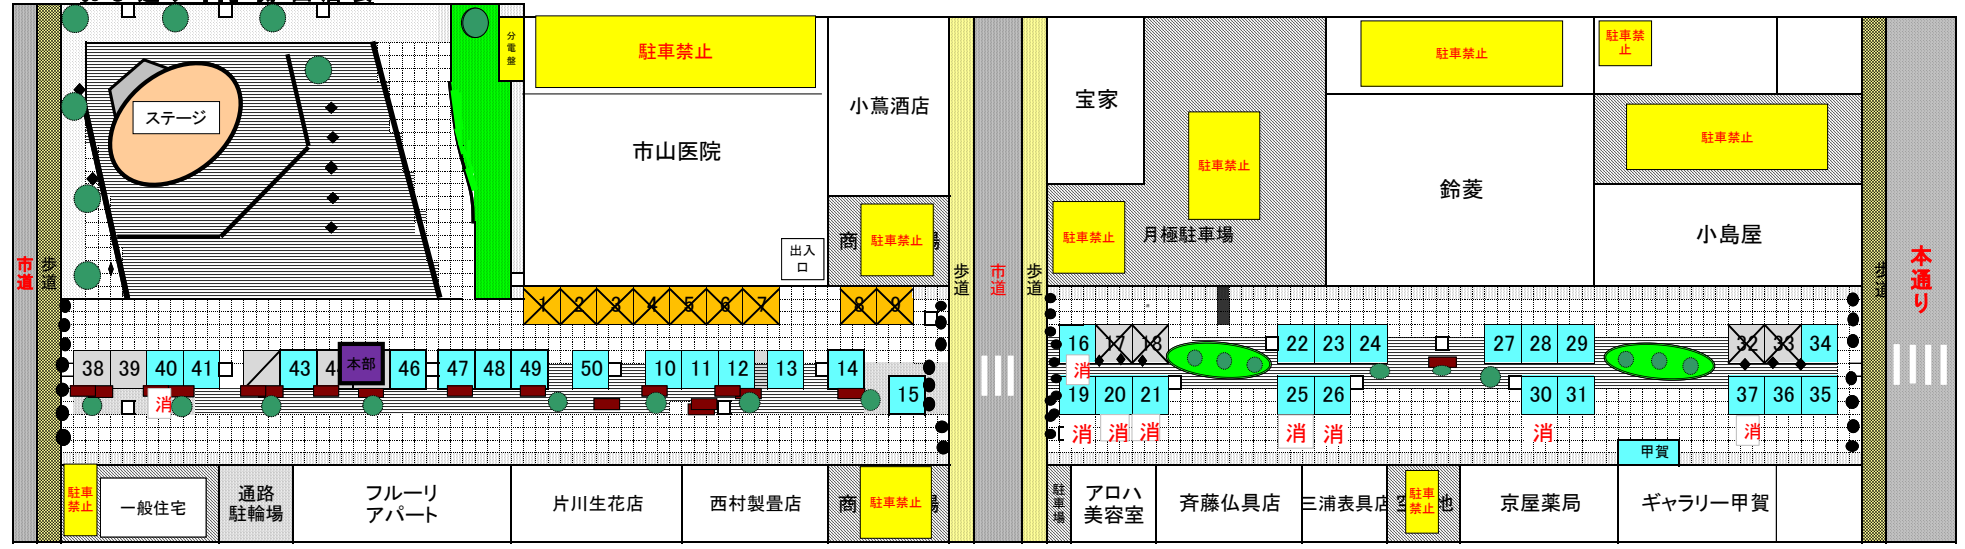

おび通り南側出店表

**第256回しまだ元気市「朝市」区割り表**  
 令和6年11月24日(日) 場所:おび通り南側  
 AM9:00~PM0:30(雨天中止)

- : 石柱
- : 樹木
- : ベンチ
- : 照明灯
- : 桶え込み

区No.	出店者名	テーブル	火気	水気
1				
2				
3				
4				
5				
6				
7				
8				
9				
10	和たなべさんち	0	×	×
11	TOTOハピ	0	×	×
12	マル庄水産	1	×	×
13	リトルベル	0	×	×

区No.	出店者名	テーブル	火気	水気
14	わさび園山城	0	×	×
15	十色多肉	0	×	×
16	大草第二グループ	1	○	×
17				
18				
19	かつとき本店	0	○	○
20	里むすび	0	○	×
21	ありすふあーむ	0	○	×
22	お茶の坂下園	0	×	×
23				
24	Beads Shop Paran	0	×	×
25	梅の家	0	○	×
26	一新食堂	0	○	×

出店者数計	必要区画	テーブル貸出
29	33	9
市外 21	市外 8	