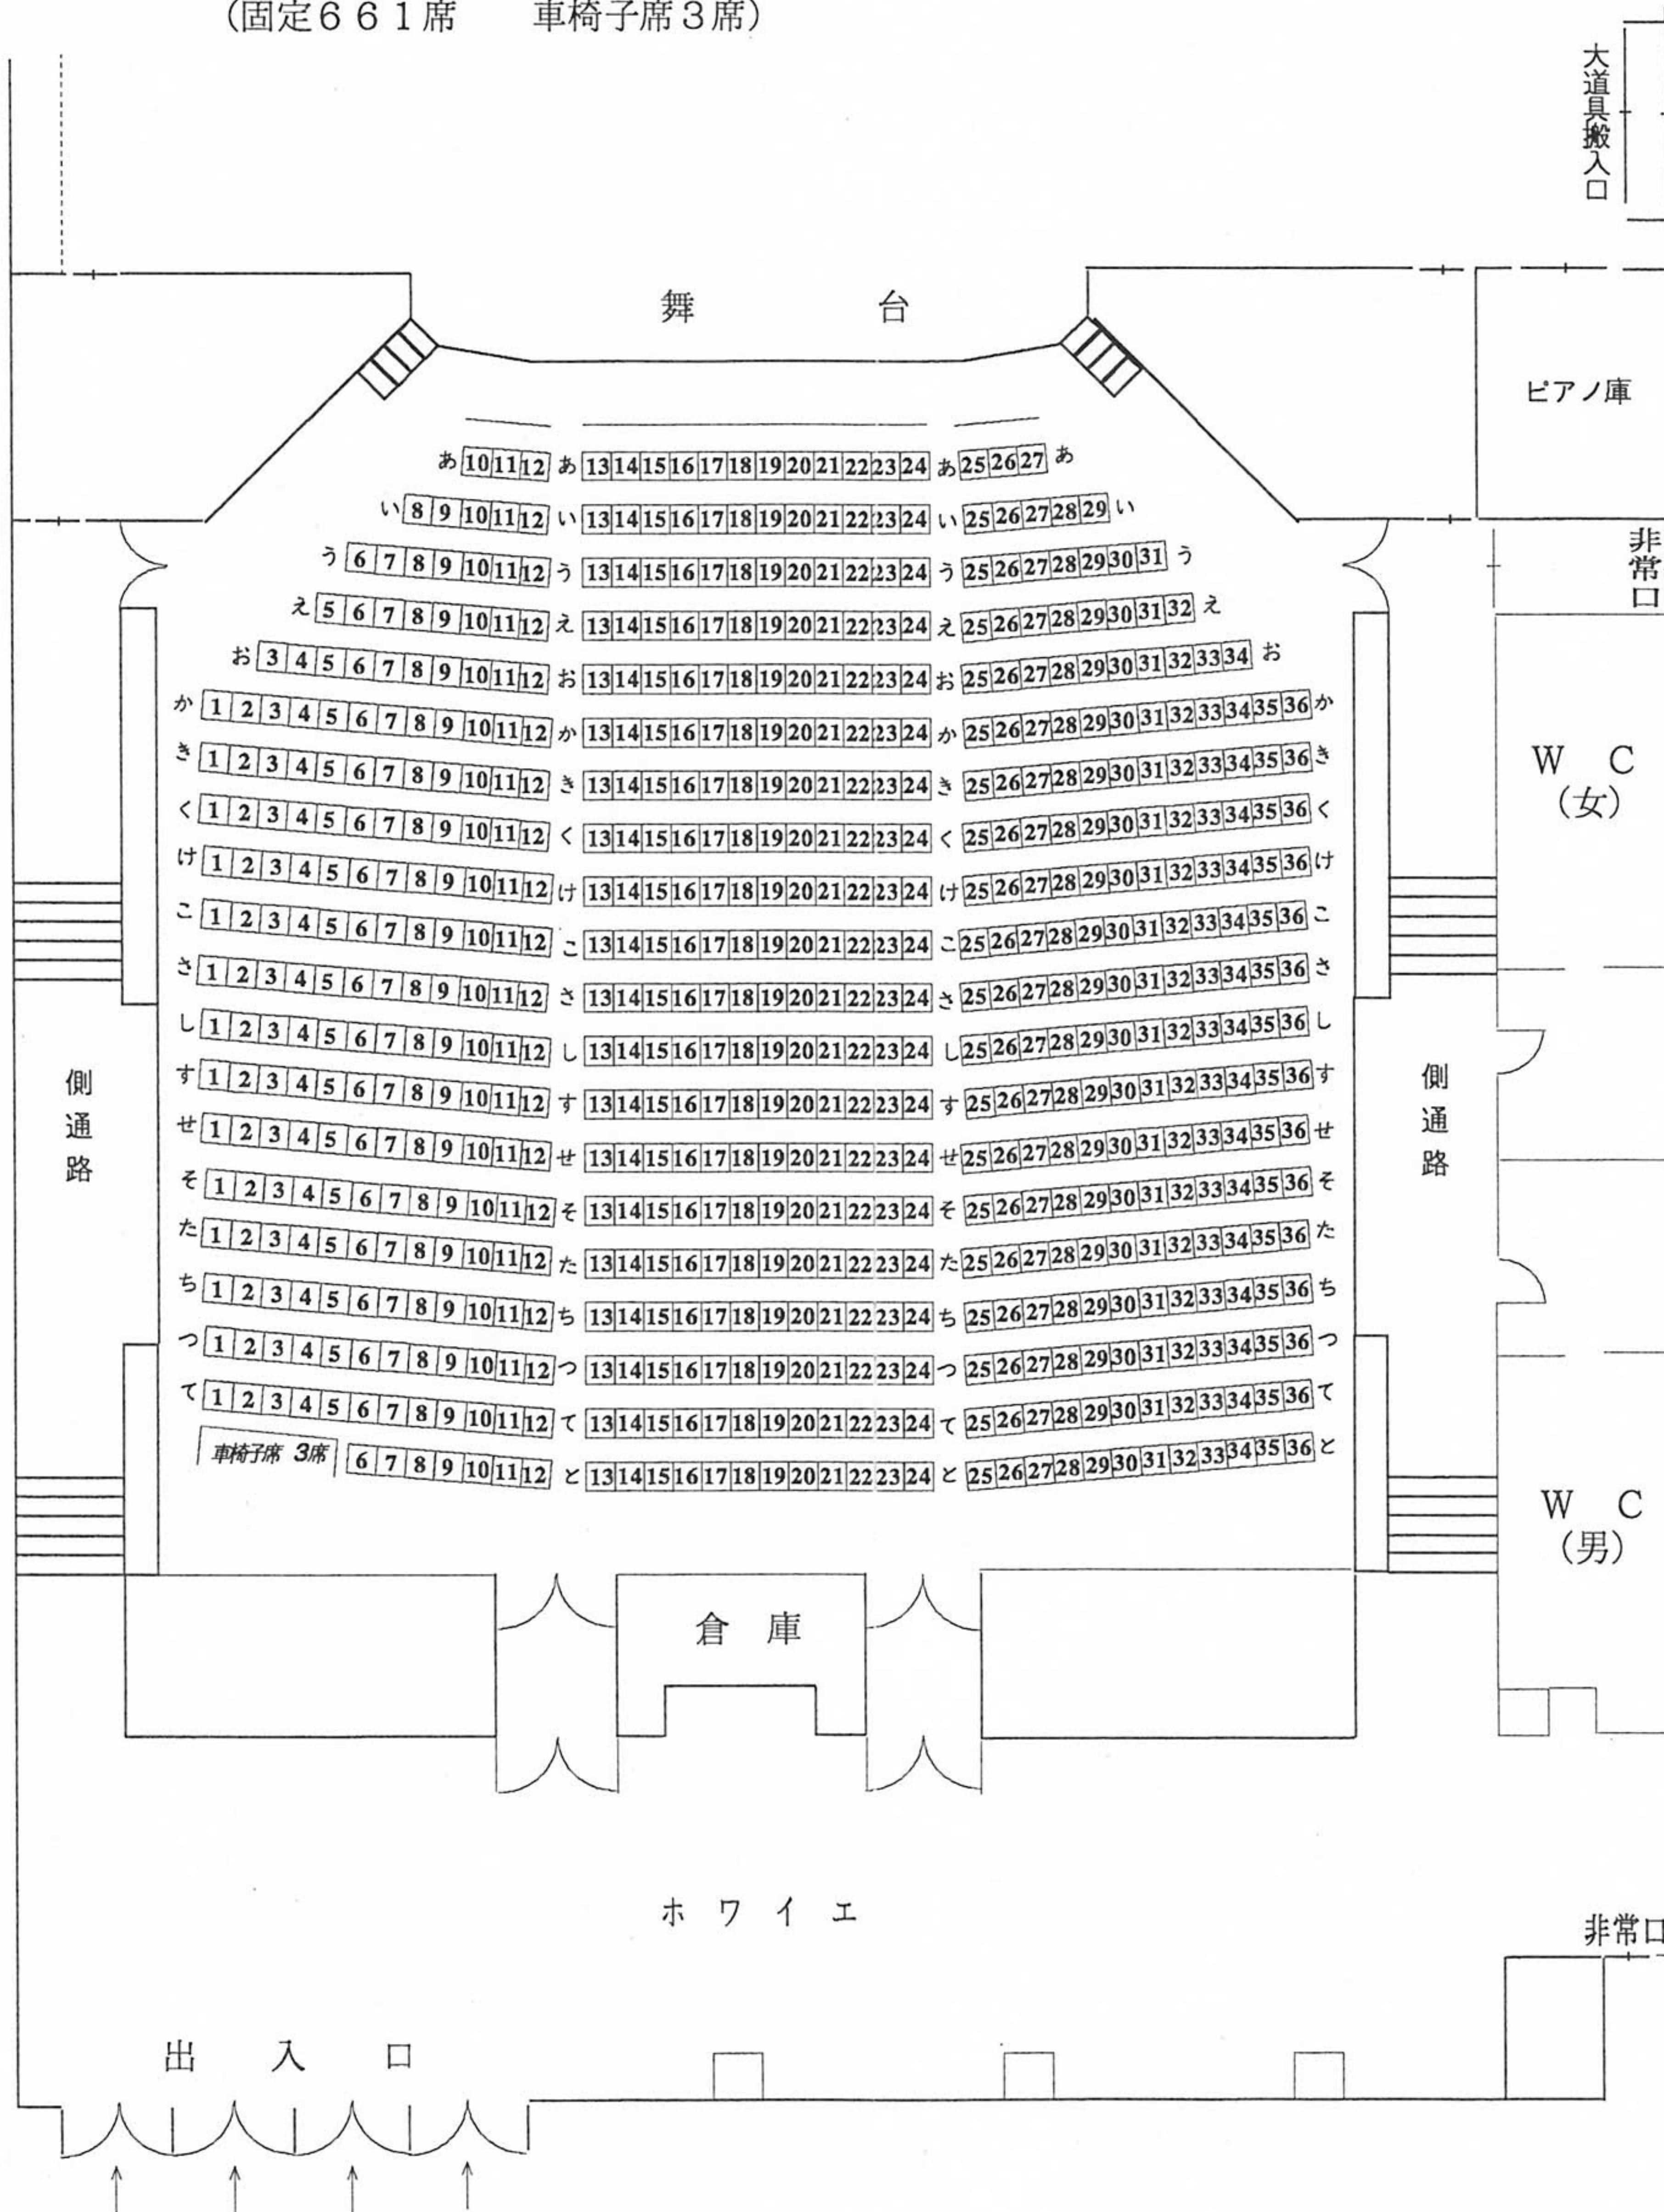

プラザおおるり

# ホール座席表

(固定661席 車椅子席3席)

大道具搬入口

舞 台

ピアノ庫

非常口

W C (女)

側通路